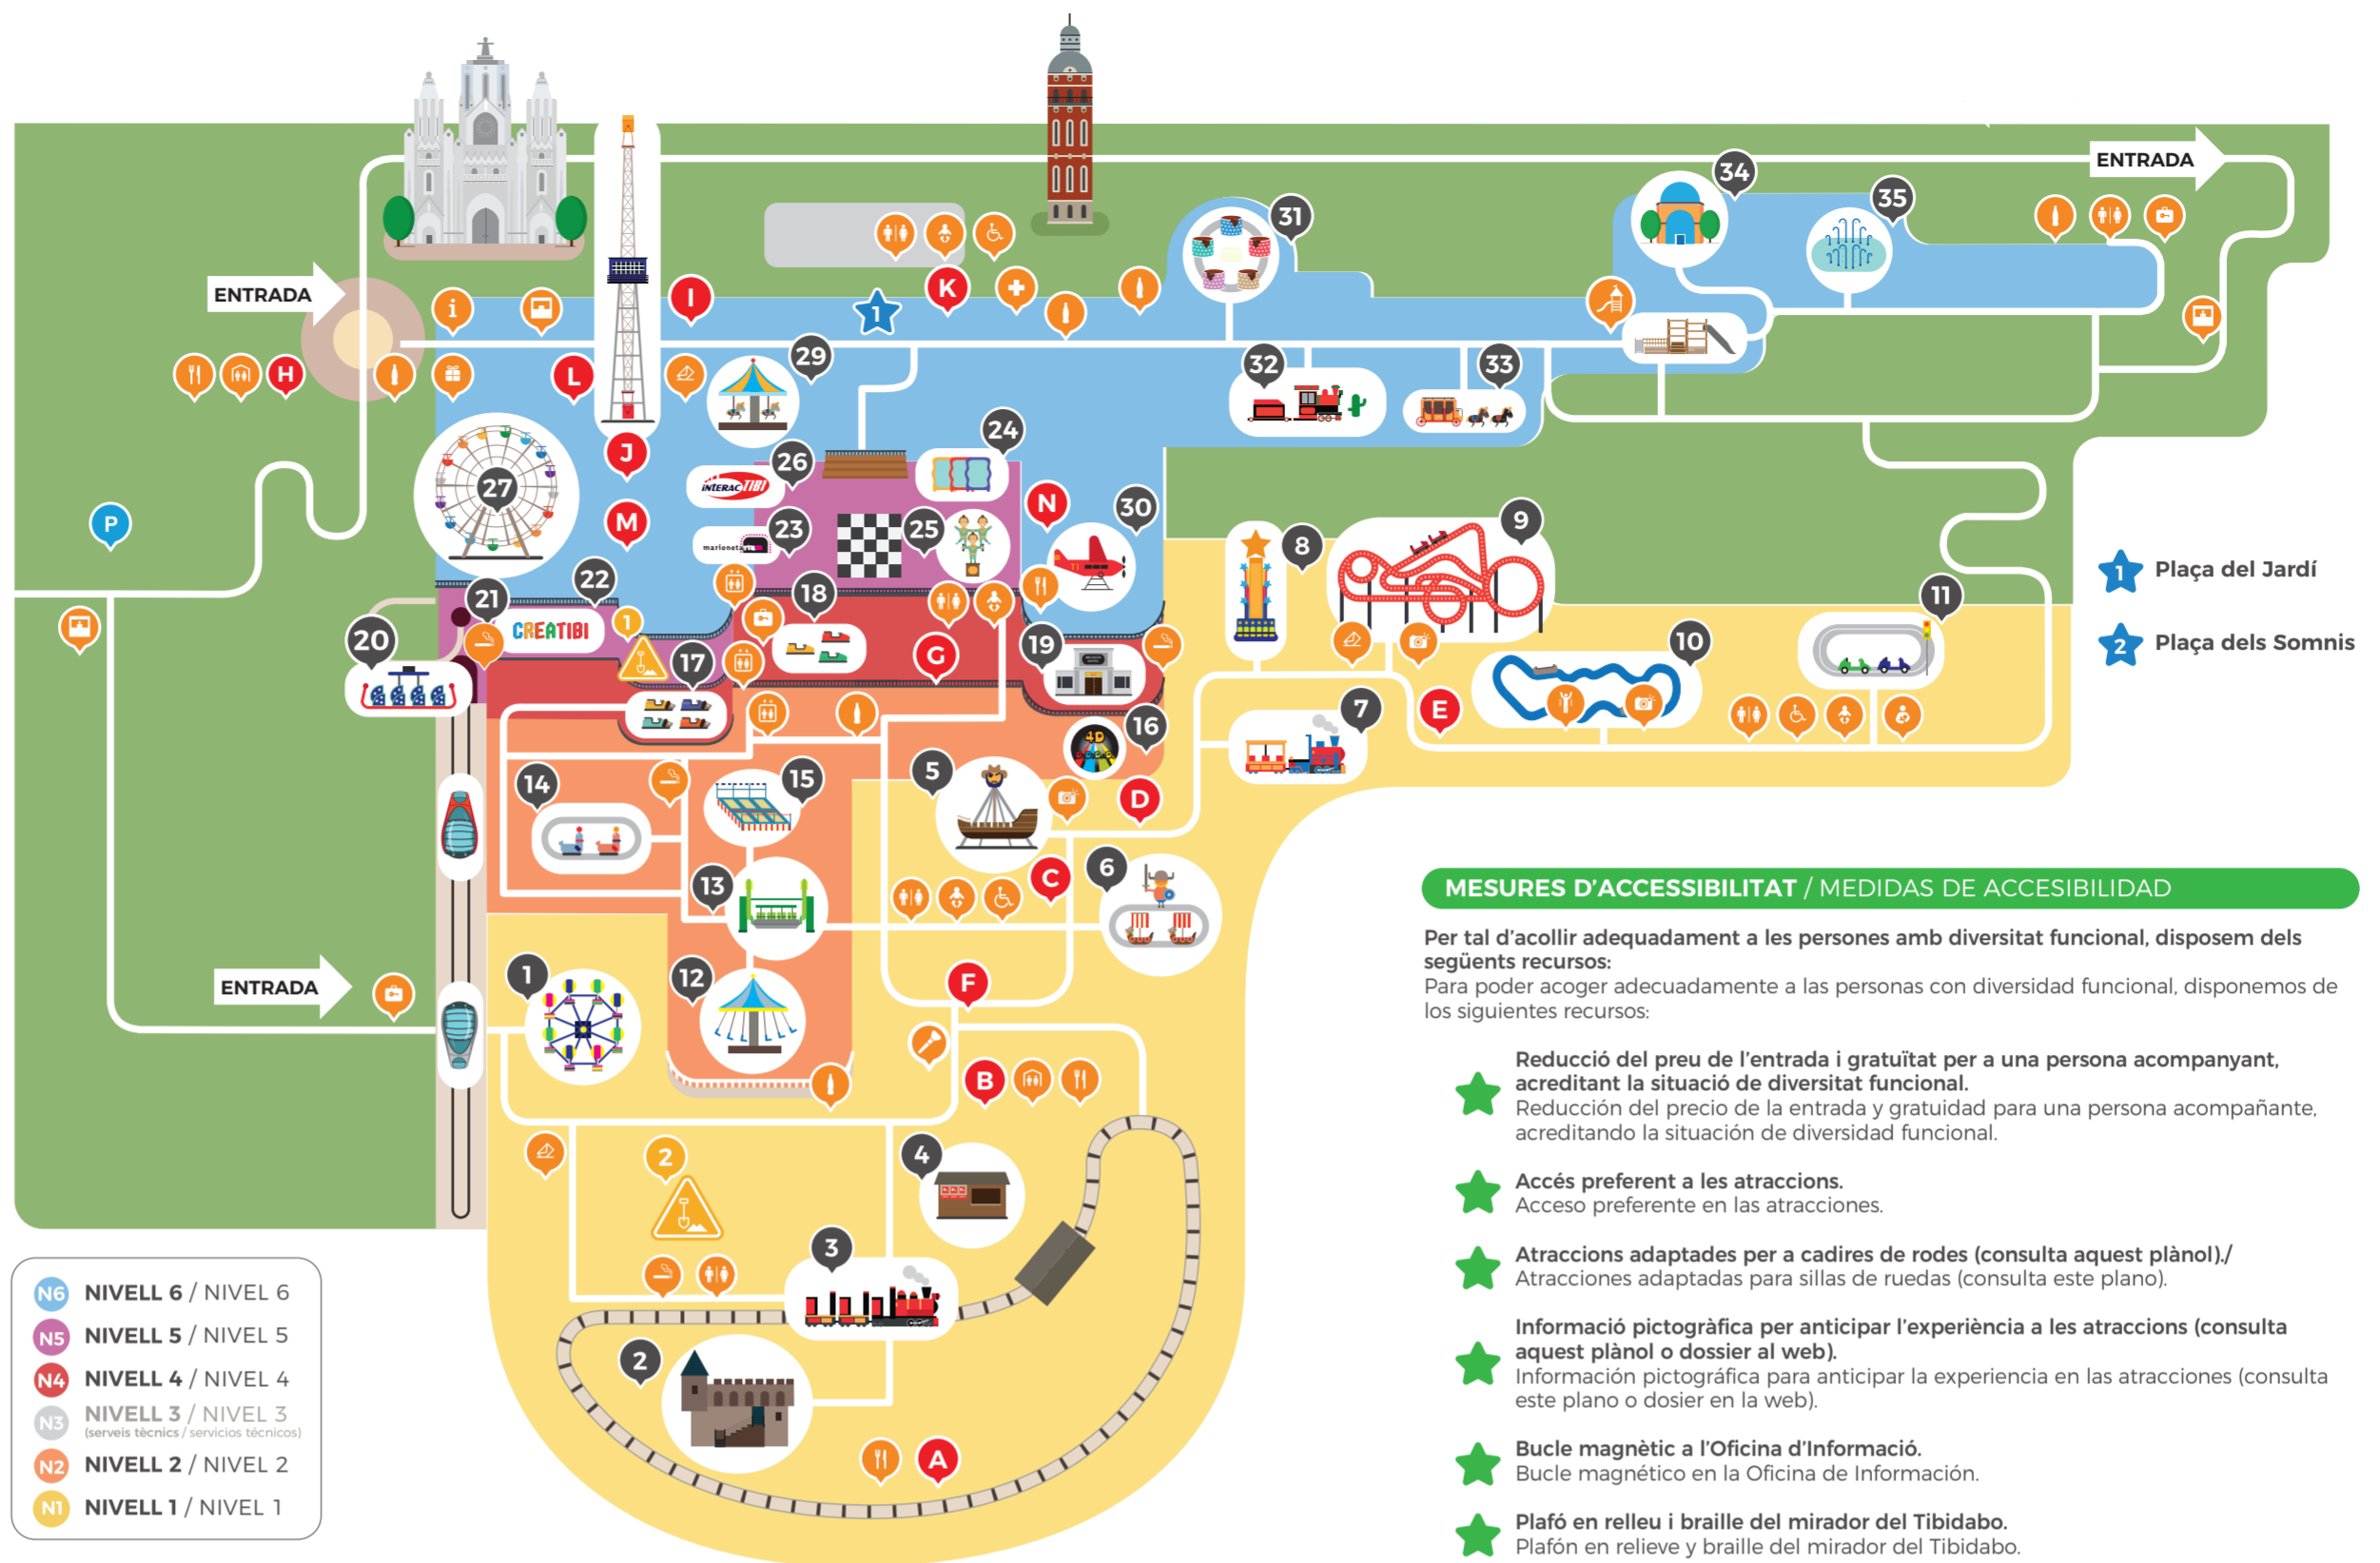

- N6 NIVELL 6 / NIVEL 6**
- N5 NIVELL 5 / NIVEL 5**
- N4 NIVELL 4 / NIVEL 4**
- N3 NIVELL 3 / NIVEL 3**
(serveis tècnics / servicios técnicos)
- N2 NIVELL 2 / NIVEL 2**
- N1 NIVELL 1 / NIVEL 1**

MESURES D'ACCESSIBILITAT / MEDIDAS DE ACCESIBILIDAD

PUNTS DE RESTAURACIÓ / PUNTOS DE RESTAURACIÓN

- | | |
|---|------------------------------------|
| NIVELL 1 / NIVEL 1 | NIVELL 6 / NIVEL 6 |
| A La Taverna del Castell
Centre "telepizza" | H El Club dels Adventurers |
| B Bar de l'Estació | I logurteria Danone |
| C Bar Piratta | J Xurreria |
| D La Gelateria | K Xurreria de la plaça |
| E El Quiosc de la Mina | L Barba Papa |
| F Diavolo Patates | M Enrique Tomás |
| NIVELL 4 / NIVEL 4 | N La Terrassa de l'Aeroport |
| G Krüeger's Hot Dog | |
- Més informació al dors
Más información en el dorso
- Sense gluten
Sin gluten
- Vegetarià
Vegetariano
- Consulta la carta d'al·lèrgens al centre de restauració
Consulta la carta de alérgenos en el centro de restauración

ESTEM MILLORANT... ESTAMOS MEJORANDO...

- 1 El mirador del Tibidabo.**
El mirador del Tibidabo.
- 2 La zona de l'Hurakan, per retirar l'atracció i que properament en pugueu gaudir.**
La zona del Hurakan, para retirar la atracción y que próximamente lo puedas disfrutar.

TRANSPORT TRANSPORTE

- P Aparcament**
Aparcamiento
- Estació Superior del Funicular.
Estación Superior del Funicular.